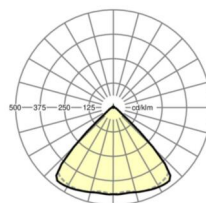

параметры

номер заказа	19410006014
код EAN	4020863405336
номер таможенного тарифа	94051190
Знак прохождения контроля	IP 20, класс защиты I, для рабочих мест за дисплеем 65° < 3000, ENEC10 VDE, F, HACCP DIN10500/Food/IFS-пригодность для применения/BRC, Indoor, CE
Степень ударопрочности IK	IK03 (-20°C bis 45°C)
Температура окружения	ta -20°C в 45°C
Особые свойства	Готовность к IoT «Ready for IoT»
Гарантийный срок	5 лет
Государственные программы поддержки	BEG - государственные субсидии для энергосберегающих зданий (действительна только для Германии)

электротехника

Балласт	Электронный драйвер DALI2 (1 штука)
Мощность системы	26W
сетевое напряжение	230V/50Hz
автоматический предохранитель (пусковой ток)	13 штук/B10, 21 штук/B16, 21 штук/C10, 35 штук/C16
класс энергосбережения/Источник света	D

Оптика

Оснастка	LED, цветопередача/оттенок света CRI ≥ 80 / 4000K
Допуск для координаты цветности (MacAdam)	3SDCM
Фотобиологическая безопасность (светильник)	RG1
Номинальный световой поток	4389lm
Срок службы LED	50000h L80/B10 (Tq 45°C)
светоотдача светильников	171lm/W
Угол излучения	95° (C0) / 95° (C90)
UGR поп./вдоль	18.9 / 19.3

DEEP-LINK

<https://www.regiolum.de/ru/article/19410006014>