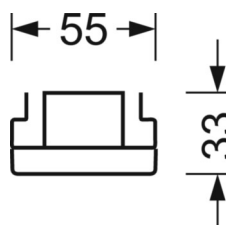

Оптика

Оснастка	LED, цветопередача/оттенок света CRI ≥ 80 / 4000K
Допуск для координаты цветности (MacAdam)	3SDCM
Фотобиологическая безопасность (светильник)	RG1
Номинальный световой поток	4389lm
Срок службы LED	50000h L80/B10 (Tq 45°C)
светоотдача светильников	171lm/W
Угол излучения	95° (C0) / 95° (C90)
UGR поп./вдоль	18.9 / 19.3

DEEP-LINK

<https://www.regiolum.de/ru/article/19410006014>

Ссылка	LED 4000lm 840
ηLB	100 %
Φ ↓/↑	98 % / 2 %
UGR поп./вдоль дисплей	18.9 / 19.3
	65° < 3000cd/m²

Механика

цвет корпуса	черный RAL 9005
размеры (LxWxH/DxH)	1531mm x 55mm x 33mm
вес (нетто)	1.9kg
Вид монтажа	сборка трековых систем, световая структура

размеры

L	1531 mm	Длина
В	55 mm	Ширина
Н	33 mm	Высота